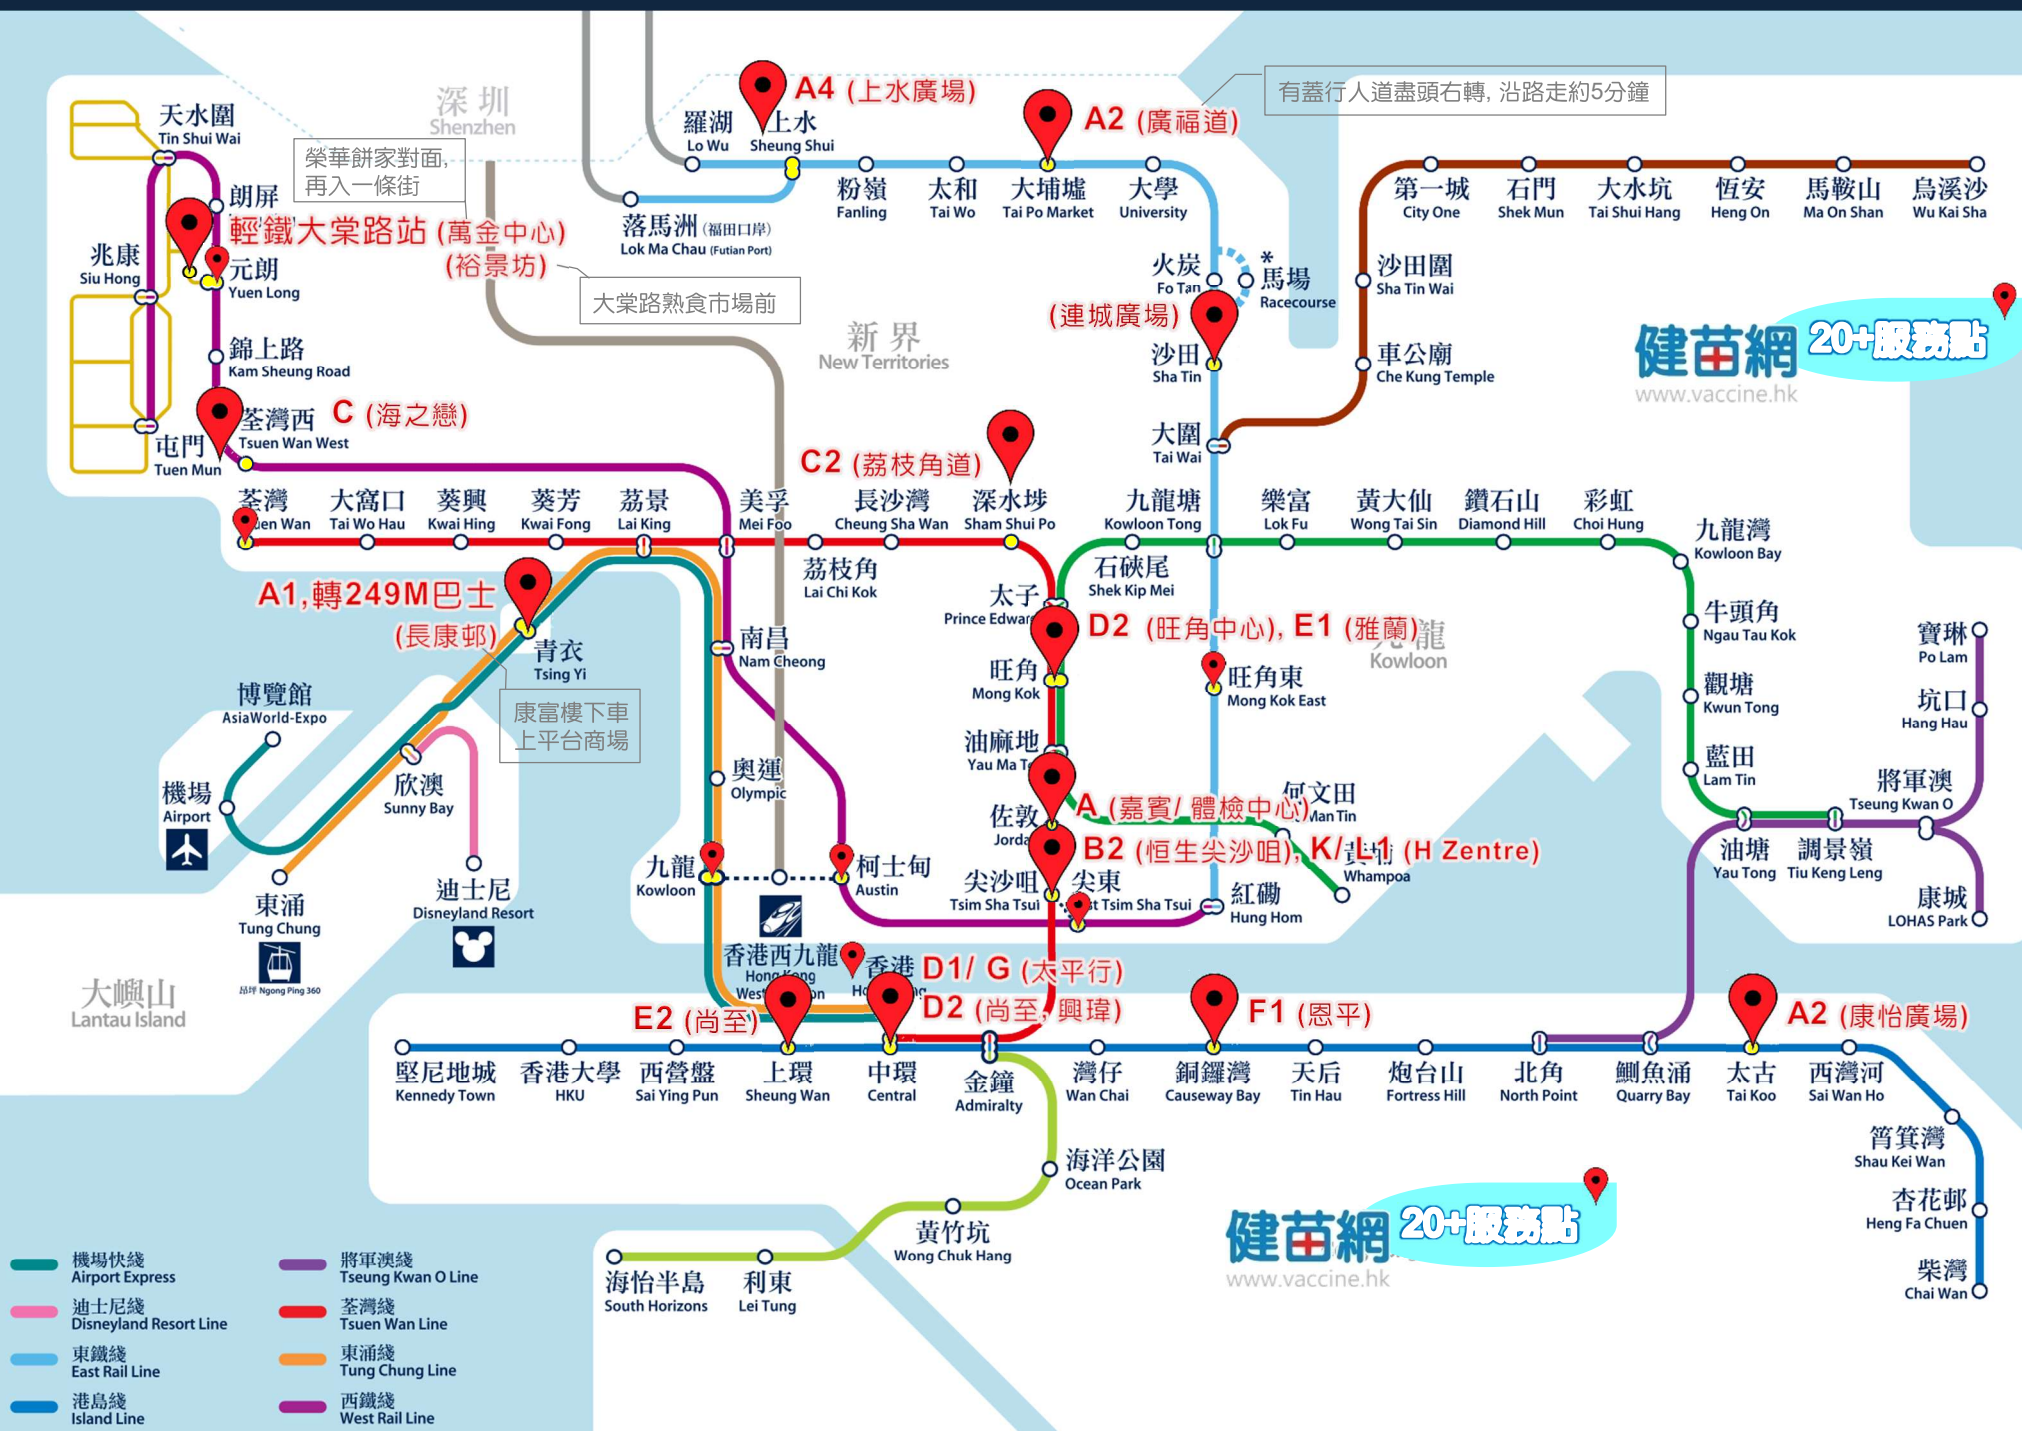

建議路線圖 (港鐵)

- 機場快綫 Airport Express
- 迪士尼綫 Disneyland Resort Line
- 東鐵綫 East Rail Line
- 港島綫 Island Line
- 將軍澳綫 Tseung Kwan O Line
- 荃灣綫 Tsuen Wan Line
- 東涌綫 Tung Chung Line
- 西鐵綫 West Rail Line